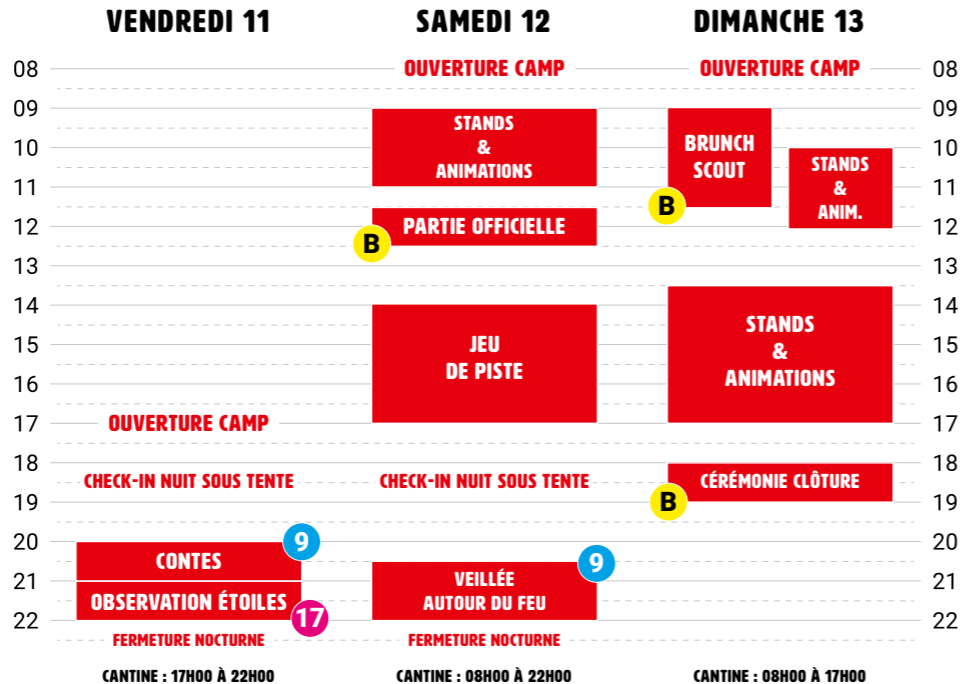

VILLE DE
LA TOUR-
DE-PEILZ

LIGNOCAM®

VOLET
CHARPENTIER/BATISSEUR

Diane Gaillard
Av. de Traménaz 44
1814 La Tour-de-Peilz
079 / 213.46.64
diane.gaillard@bluewin.ch
Architecte d'intérieur
Dessins & illustrations

PROGRAMME